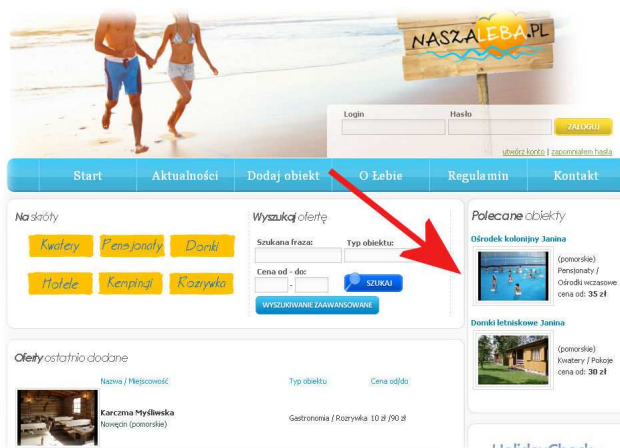

## Oferta promowana

Wyświetlana na **każdej** stronie serwisu. Bezpośrednia aktywacja po zalogowaniu na stronie [www.naszaleba.pl/obiekt/przeqladaj/](http://www.naszaleba.pl/obiekt/przeqladaj/). Istnieje również możliwość dodania swojej oferty na cały rok.

## Baner nr 1

Wyświetlany na **każdej** stronie serwisu, gwarantuje wiele odwiedzin. Szerokość: do 750 pikseli ; wysokość do 100 pikseli. Pierwsze wykonanie baneru **gratis!**

<b>1 miesiąc</b>	100 zł brutto
<b>Cały rok</b>	700 zł brutto (oszczędzasz 600 zł!)